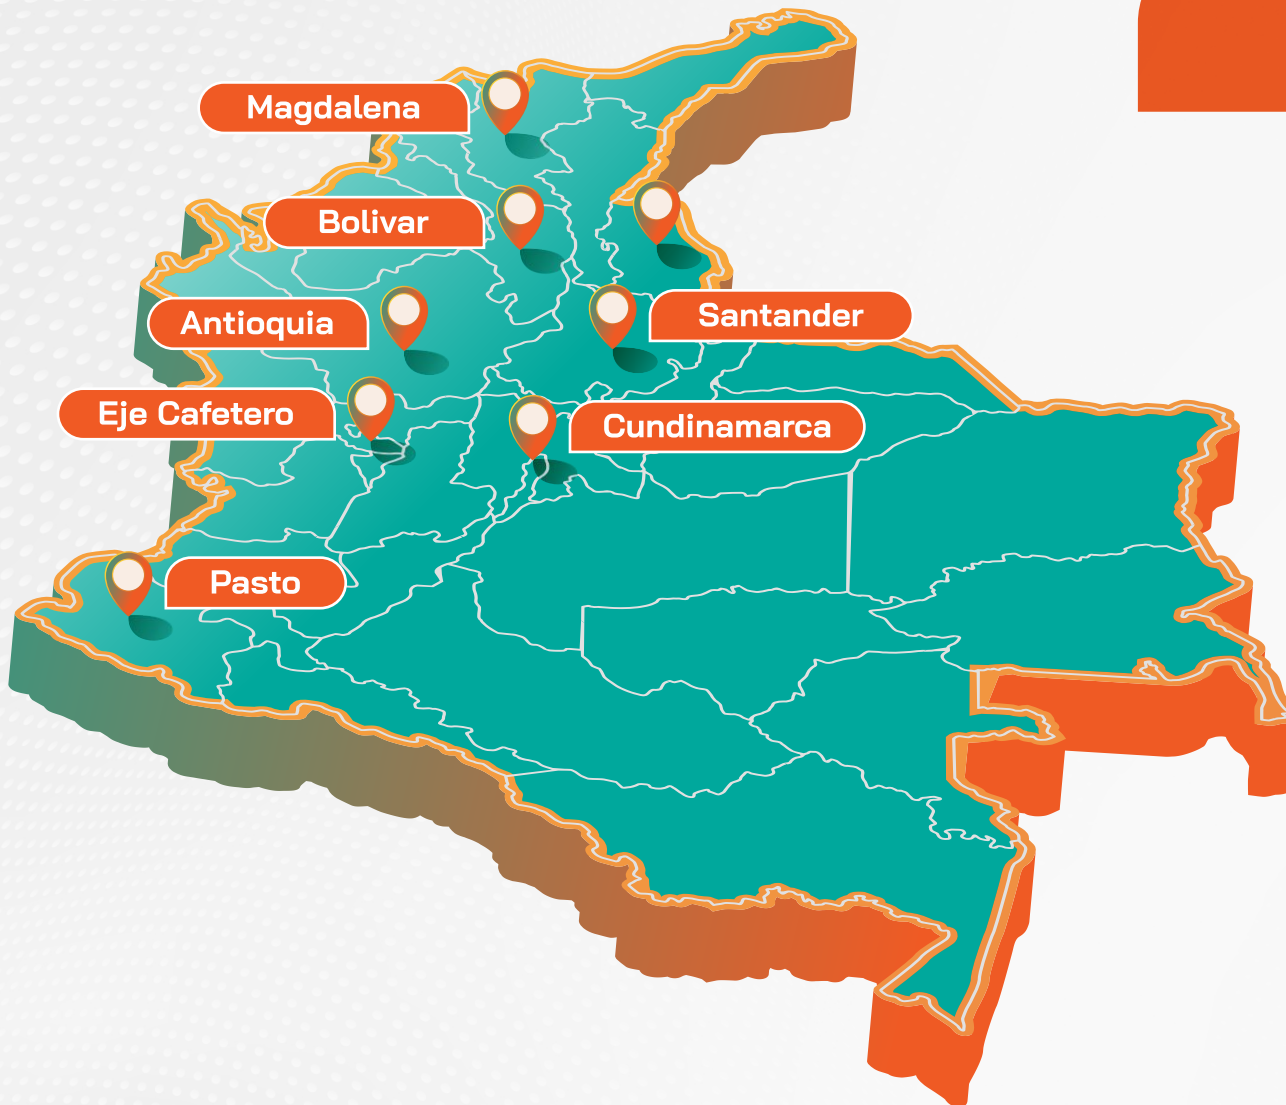

Disfrute del viaje, nosotros lo llevamos con seguridad y puntualidad.

Pregunta por Nuestro
City Tour

Capacidad Operacional

En **Central de Transporte de Suramérica** contamos con grandes referentes y testimonios sobre la experiencia al trasladarse con nuestra compañía la capacidad y variedad de nuestros vehículos nos permite ofrecer el servicio a nivel nacional lo que nos posiciona como una de las empresas líderes en departamentos como Santander, Norte Santander Bolívar Magdalena.

En **CENTRAL DE TRANSPORTES SURAMERICA** contamos con una amplia cobertura que nos permite ofrecer nuestros servicios en todas las regiones del país, garantizando eficiencia y acceso a cada rincón del territorio nacional.